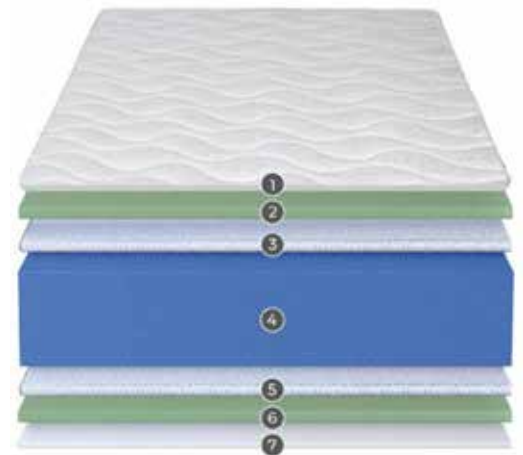

MARBELLA	14-15
----------------	-------

LYON

COLCHÓN HR DE GRAN
FIRMEZA Y ADAPTABILIDAD
MEDIA Y A LA VEZ FLEXIBLE

HR

MATELAS HR D'UNE GRANDE
FERMETÉ - ADAPTABILITÉ
MOYENNE ET A LA FOIS
FLEXIBLE

//

LYON

PROPORCIONA UN GRAN DESCANSO,
COLCHÓN REVERSIBLE

CONTRIBUE A UN GRAND REPOS,
MATELAS REVERSIBLE

//

FICHA TÉCNICA

1. Tejido Strech
2. Supersoft
3. Fibra Hipoalergénica
4. High resilience
5. Fibra Hipoalergénica
6. Supersoft
7. Tejido Strech

ALTURA ± 16 cm