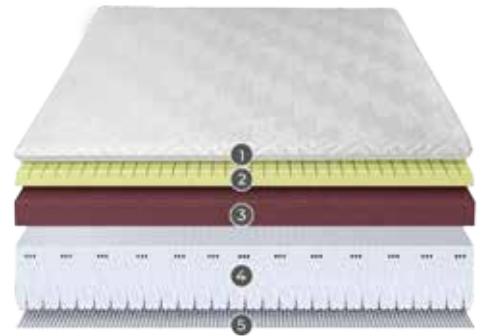

ALTURA ± 25 cm

FIRMEZA
FERMETÉ

ADAPTABILIDAD
ADAPTABILITÉ

TRANSPIRABILIDAD
ANTITRANSPIRANT

DÉTAILS TECHNIQUES

1. Tissu Strech
2. Viscoélastique Profile Ylang - Ylang 5 cm
3. HR Profilé 30 kg souple 5 cm
4. HR Profilé 25 kg ferme 15 cm
5. Tissu Antitranspirant

TARIFA DE PRECIOS - LISTE DE PRIX

	80	90	105	135	140/150	160	180	200
190	–	349	–	499	549	–	–	–
200	339	379	–	–	599/ –	639	709	780