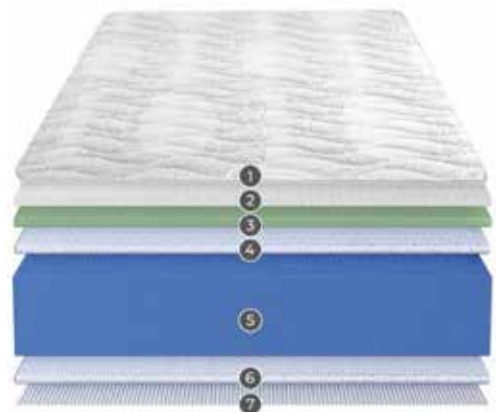

CANNES

COLCHÓN VISCOELÁSTICO, UN NÚCLEO DE ESPUMA HR HAUTE RESILIENCE

MATELAS MÉMOIRE DE FORME, NOYAU MOUSSE HR HAUTE RÉSILIENCE

FICHA TÉCNICA

1. Tejido Strech
2. Viscoelástica
3. Supersoft 2 cm
4. Fibra Hipoalergénica
5. High resilience
6. Fibra Hipoalergénica
7. Tejido 3D Transpirable