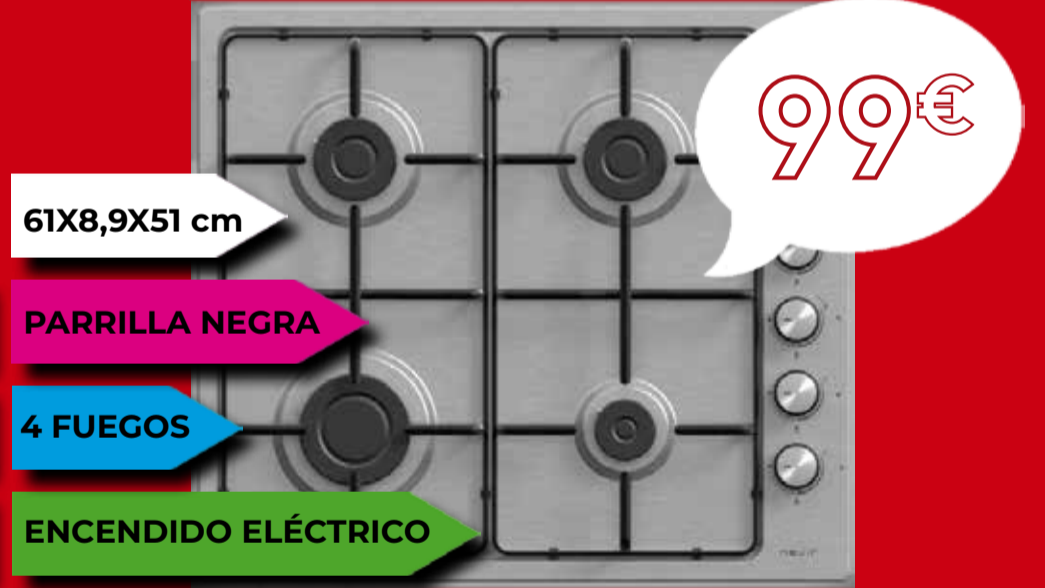

# 14º Aniversario

CAMPANA - APELSON CONVENCIONAL 101

CAMPANA - ROMMER - D-951

ENCIMERA GAS NODOR - GH 6030 BK

CAMPANA - CATA - VALTO 900 XGBK

PLACA VITROCERÁMICA APELSON AVT 360/C

ENCIMERA GAS NEVIR INOX NVR - PG4FPE-60