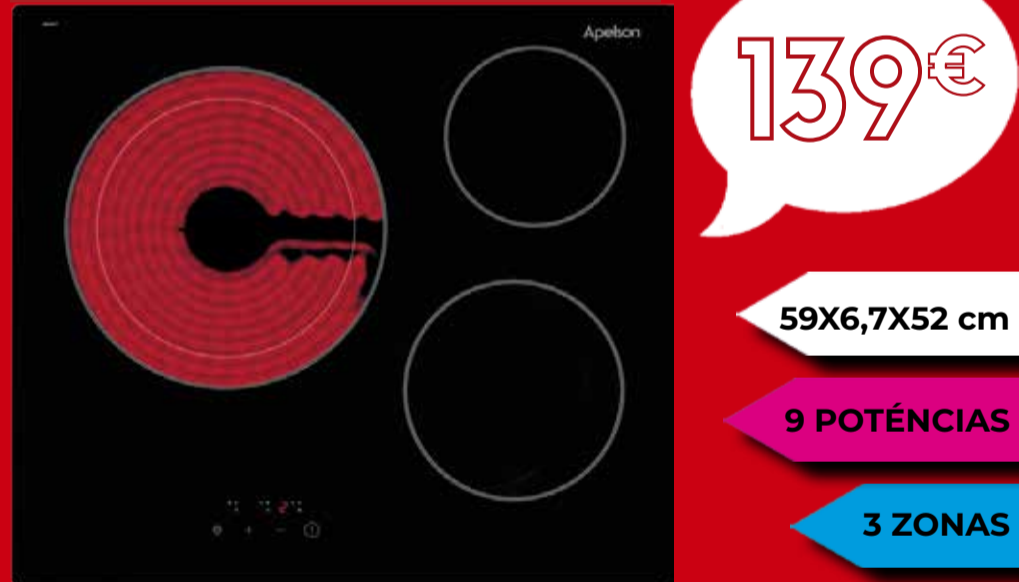

# 14º Aniversario

CAMPANA - APELSON CONVENCIONAL 101

CAMPANA - ROMMER - D-951

ENCIMERA GAS NODOR - GH 6030 BK

CAMPANA - CATA - VALTO 900 XGBK

PLACA VITROCERÁMICA APELSON AVT 360/C

ENCIMERA GAS NEVIR INOX NVR - PG4FPE-60