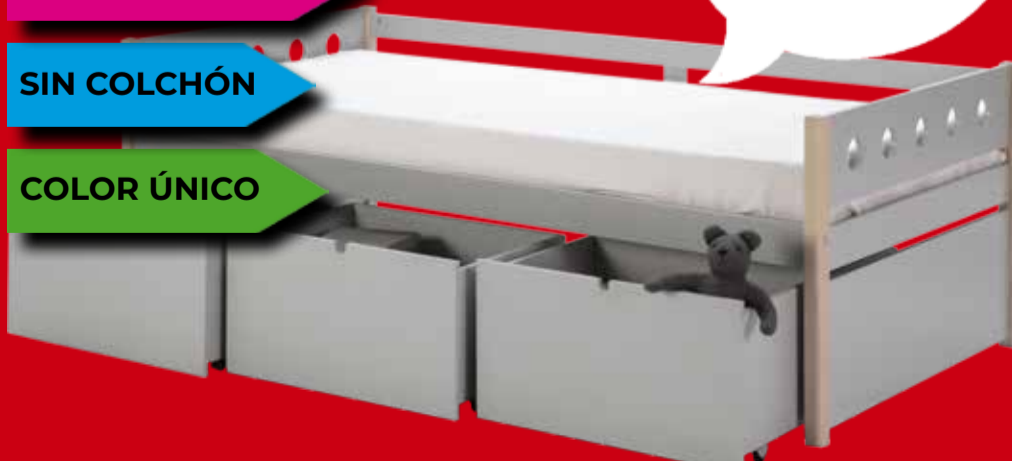

*Camas nido*

CAMA + 3 CAJONES - COMPTE

200X98,8X70 cm

CAMA 90X190 cm

SIN COLCHÓN

COLOR ÚNICO

179€

CAMA + CAJÓN