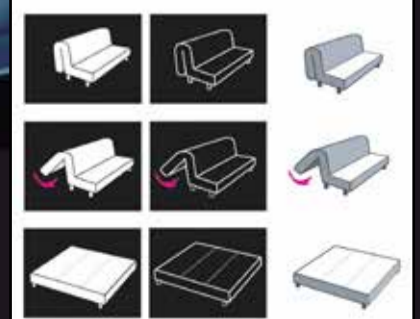

Ancho: 169 cm.
Altura: 107 cm.
Fondo: 101 cm.

COLCHÓN 16 CM

SISTEMA: Italiano

Ancho: 176 cm.
Altura: 104 cm.
Fondo: 101 cm.

COLCHÓN 16 CM

SISTEMA: Italiano

1.499€

Ancho: 176 cm.
Altura: 104 cm.
Fondo: 101 cm.

COLCHÓN 16 CM

SISTEMA: Italiano